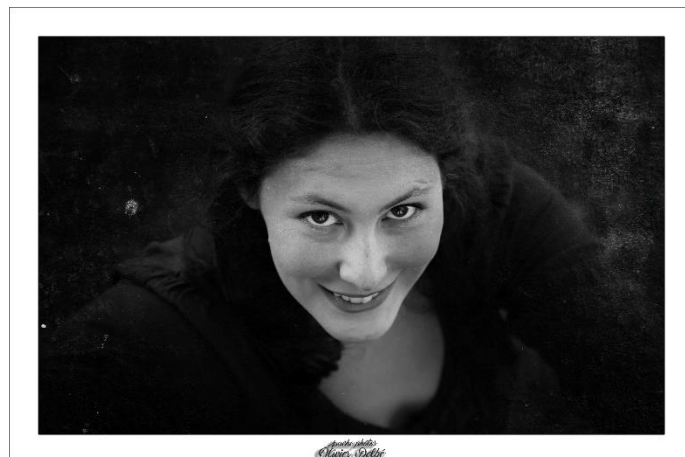

Bonjour,

Je suis Arwen, modèle photo naturelle dans la région Nord-Pas-de-Calais. J'habite Lille, précisément.

Je peux me déplacer également plus loin, jusque Paris, ou encore en Belgique. Je me rends aussi plus ou moins régulièrement dans le Puy-de-Dôme, ou du côté de Toulouse.

En période de vacances scolaires, je voyage plus facilement en France, n'hésitez donc pas à me contacter.

J'aime poser, je suis très à l'aise devant l'objectif d'un appareil photo (ou d'une caméra :)

Pour ma part, je cherche des photographes imaginatifs, ouverts et sympathiques pour des séances dans une ambiance agréable et détendue. Je pose jusqu'au nu artistique (galeries accessibles sur demande), mais j'apprécie davantage les thèmes plus originaux (inspirations fantastiques, historiques, païennes, bodypainting...)

Je suis à l'écoute des photographes et de leurs projets depuis 2013 et mon expérience en théâtre m'aide beaucoup (5 ans de pratique), dans cette activité. Si vous souhaitez voir plus d'images, je suis présente sur Kabook, Bookfoto et Focale 31. Les clichés les plus nombreux sont sur ce dernier site. (Et d'autres sont publiées par mes photographes).